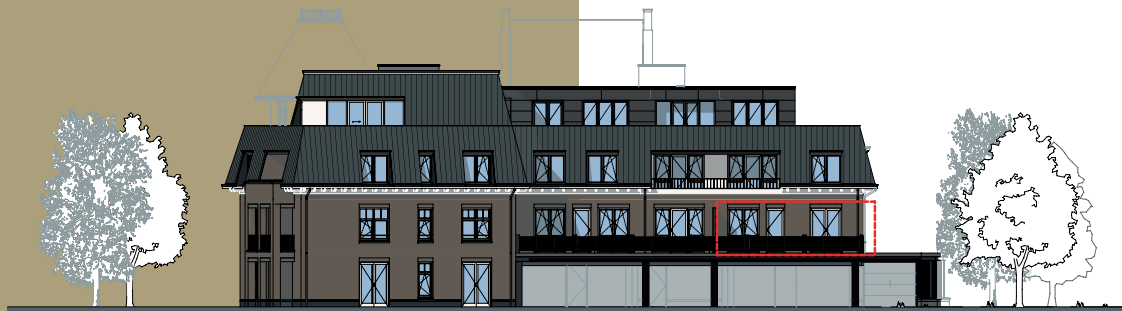

ESCH

*"Het weidse
essenlandschap
onderaan
de Sallandse Berg"*

Woonoppervlakte: 140 M²
Buitenruimte: 37 M²

ESCH

Voorgevel (Molenweg)

Achtergevel

Linker zijgevel