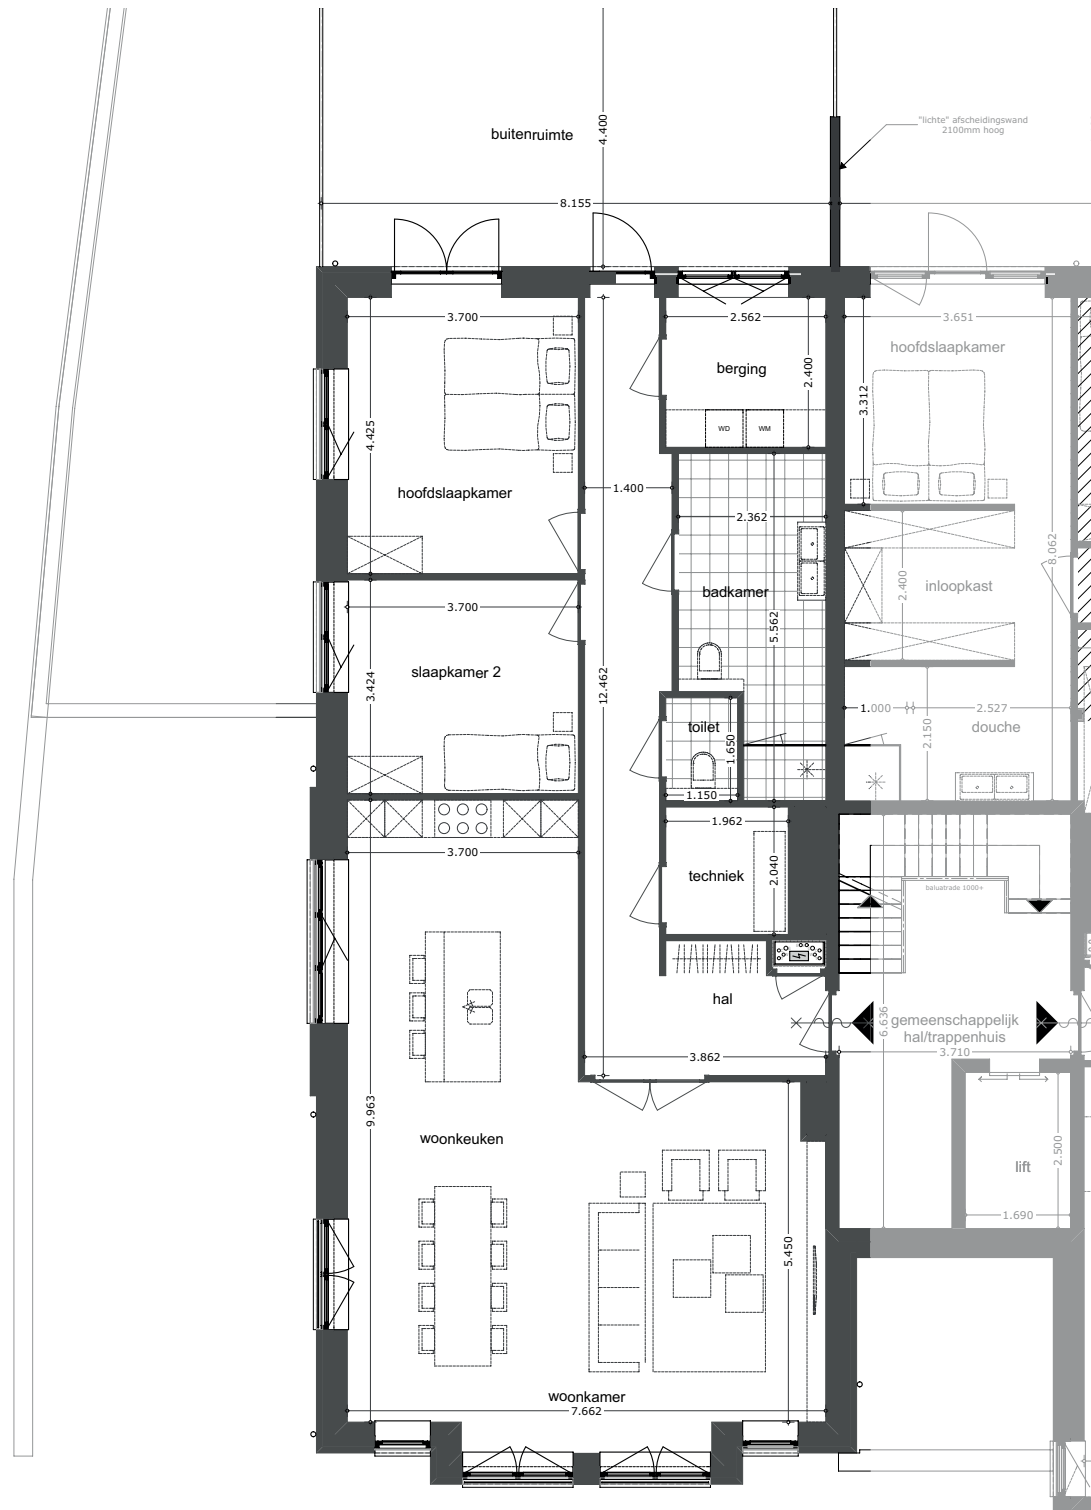

ESCH

*"Het weidse
essenlandschap
onderaan
de Sallandse Berg"*

Woonoppervlakte: 140 M²
Buitenruimte: 37 M²

ESCH

Voorgevel (Molenweg)

Achtergevel

Linker zijgevel