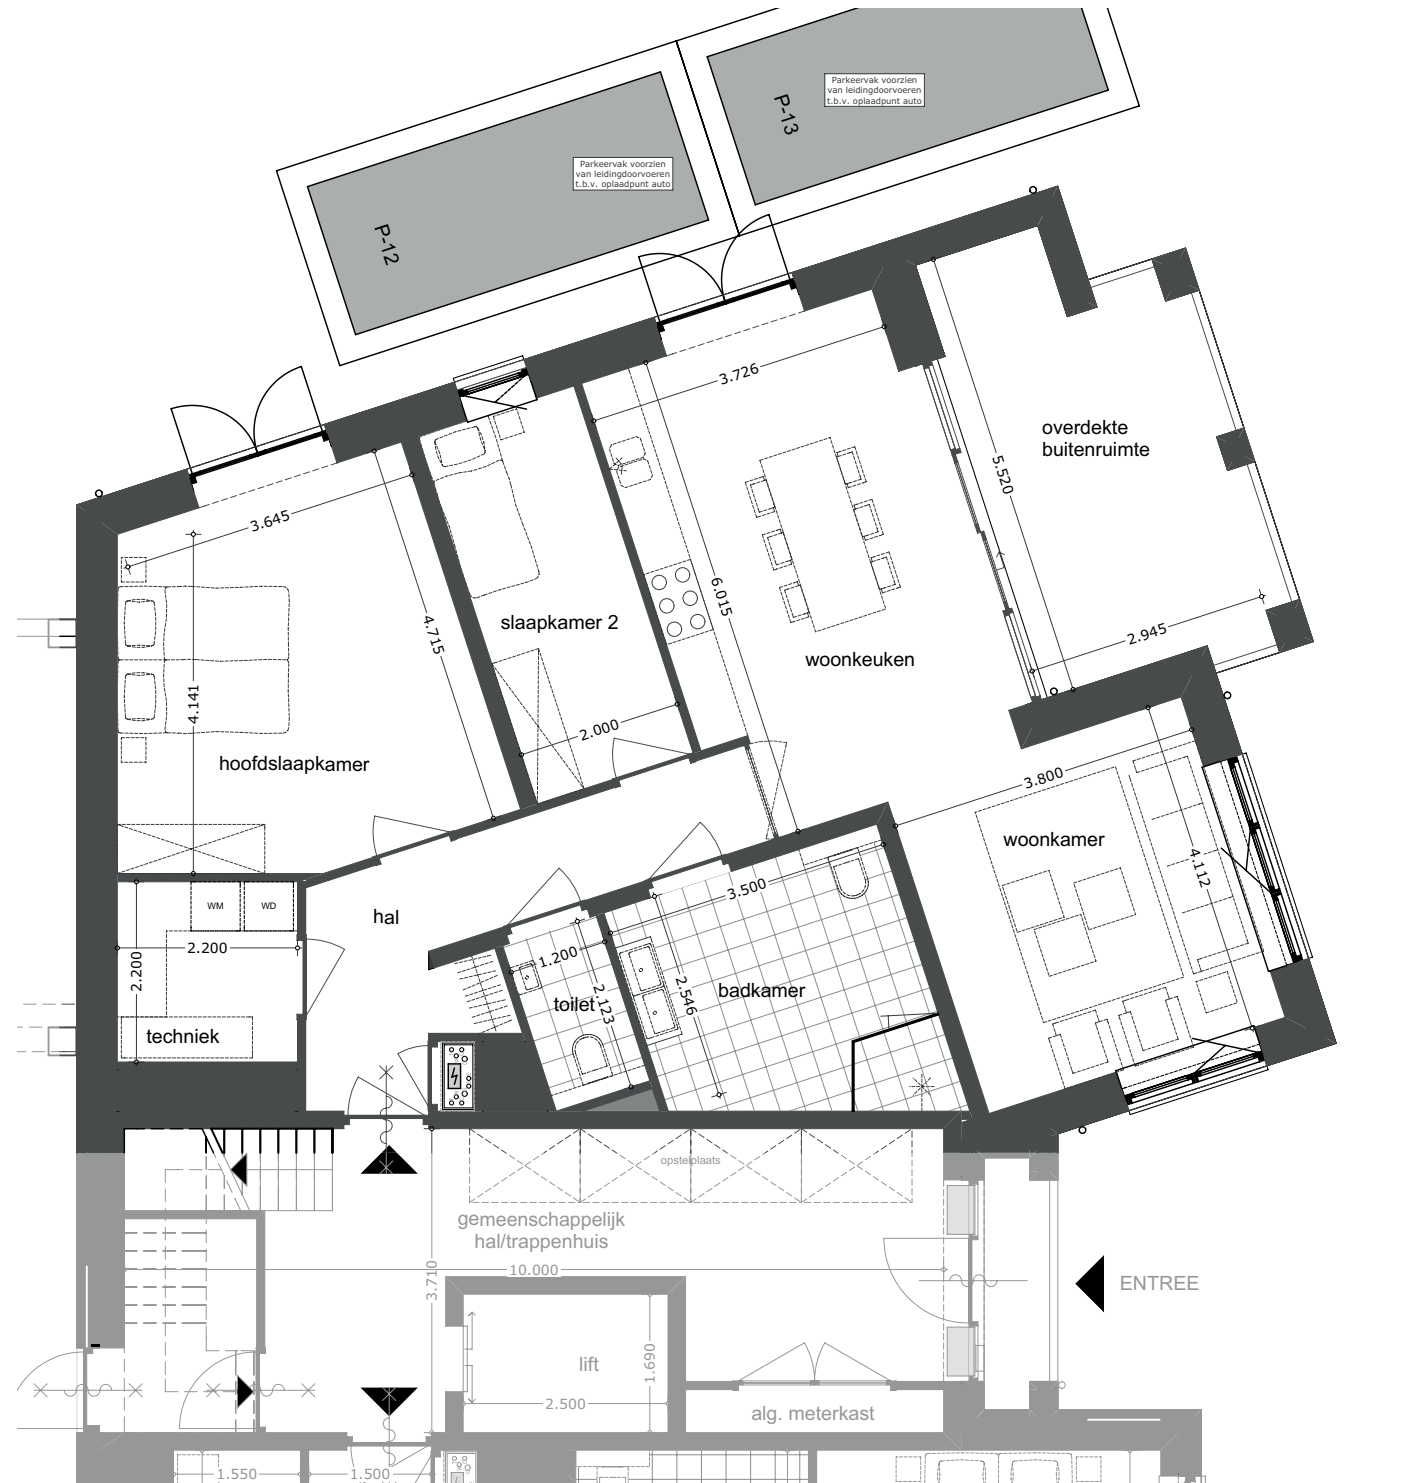

MARKE

“Het middeleeuws collectief van grote boeren voor regulering van gronden. Onder meer Marke Noetsele”

Woonoppervlakte: 103 M²

Buitenruimte: 16 M²

MARKE

Videofon installatie
/ brievenbussen

Rechter zijgevel

Achtergevel