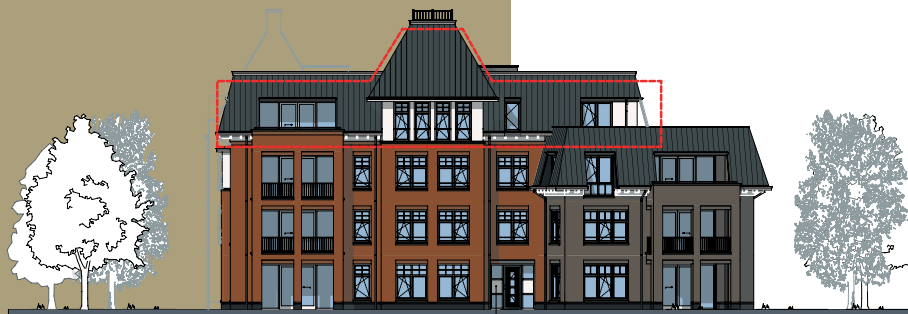

PALTHE

*"Naar huis
Sprengenberg Palthe
toren"*

Woonoppervlakte: 197 M²

Buitenruimte: 70 M²

PALTHE

Voorgevel (Molenweg)

Rechter zijgevel

Achtergevel