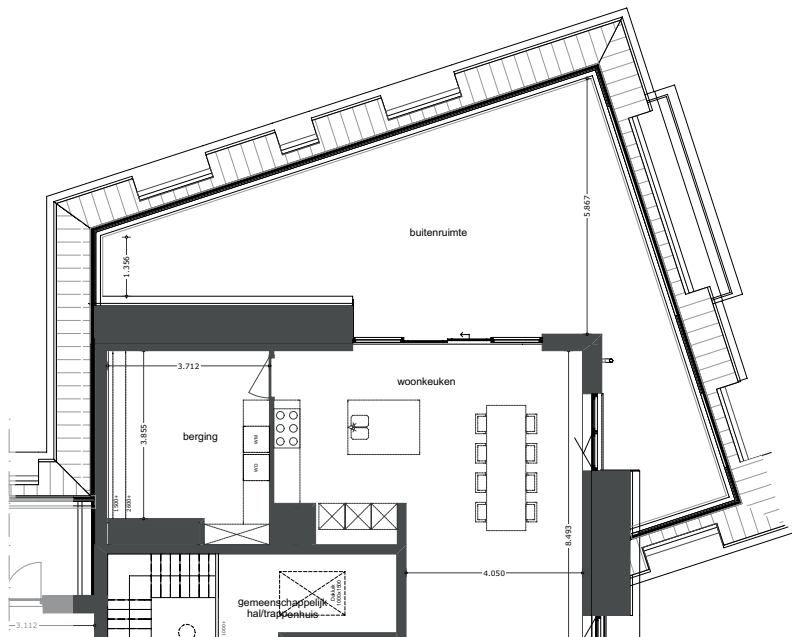

PALTHE

*"Naar huis
Sprengenberg Palthe
toren"*

Woonoppervlakte: 197 M²

Buitenruimte: 70 M²

PALTHE

Voorgevel (Molenweg)

Rechter zijgevel

Achtergevel