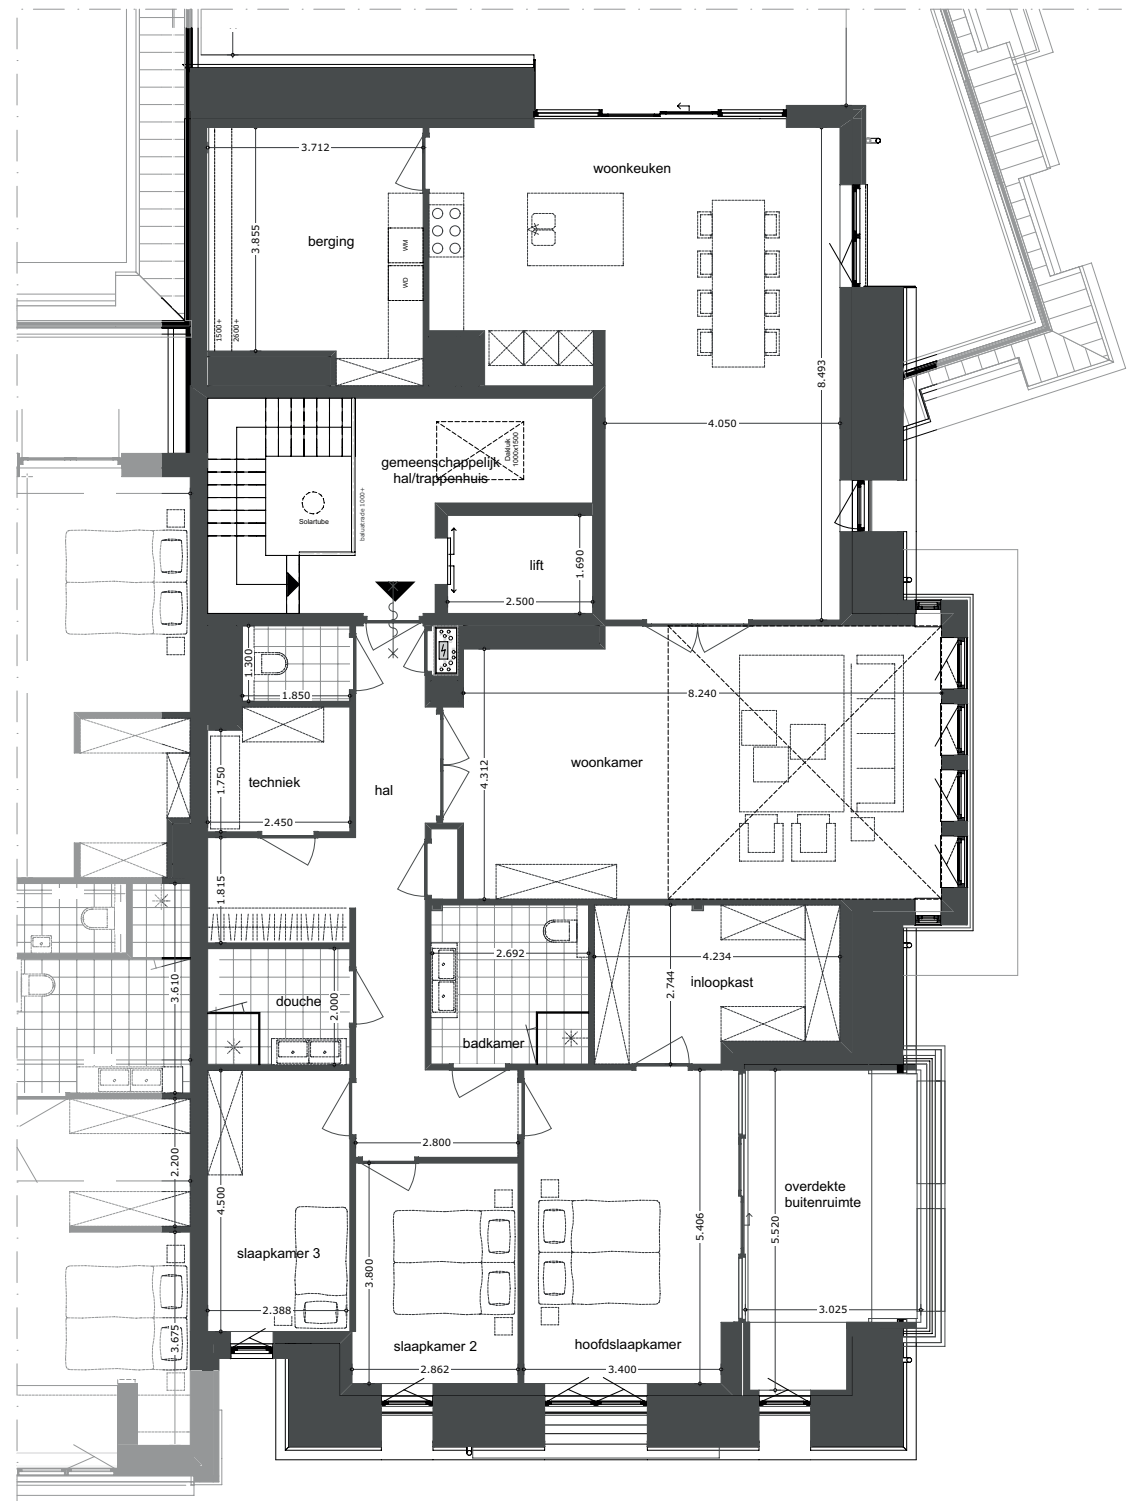

PALTHE

*"Naar huis
Sprengenberg Palthe
toren"*

Woonoppervlakte: 197 M²

Buitenruimte: 70 M²

PALTHE

Voorgevel (Molenweg)

Rechter zijgevel

Achtergevel