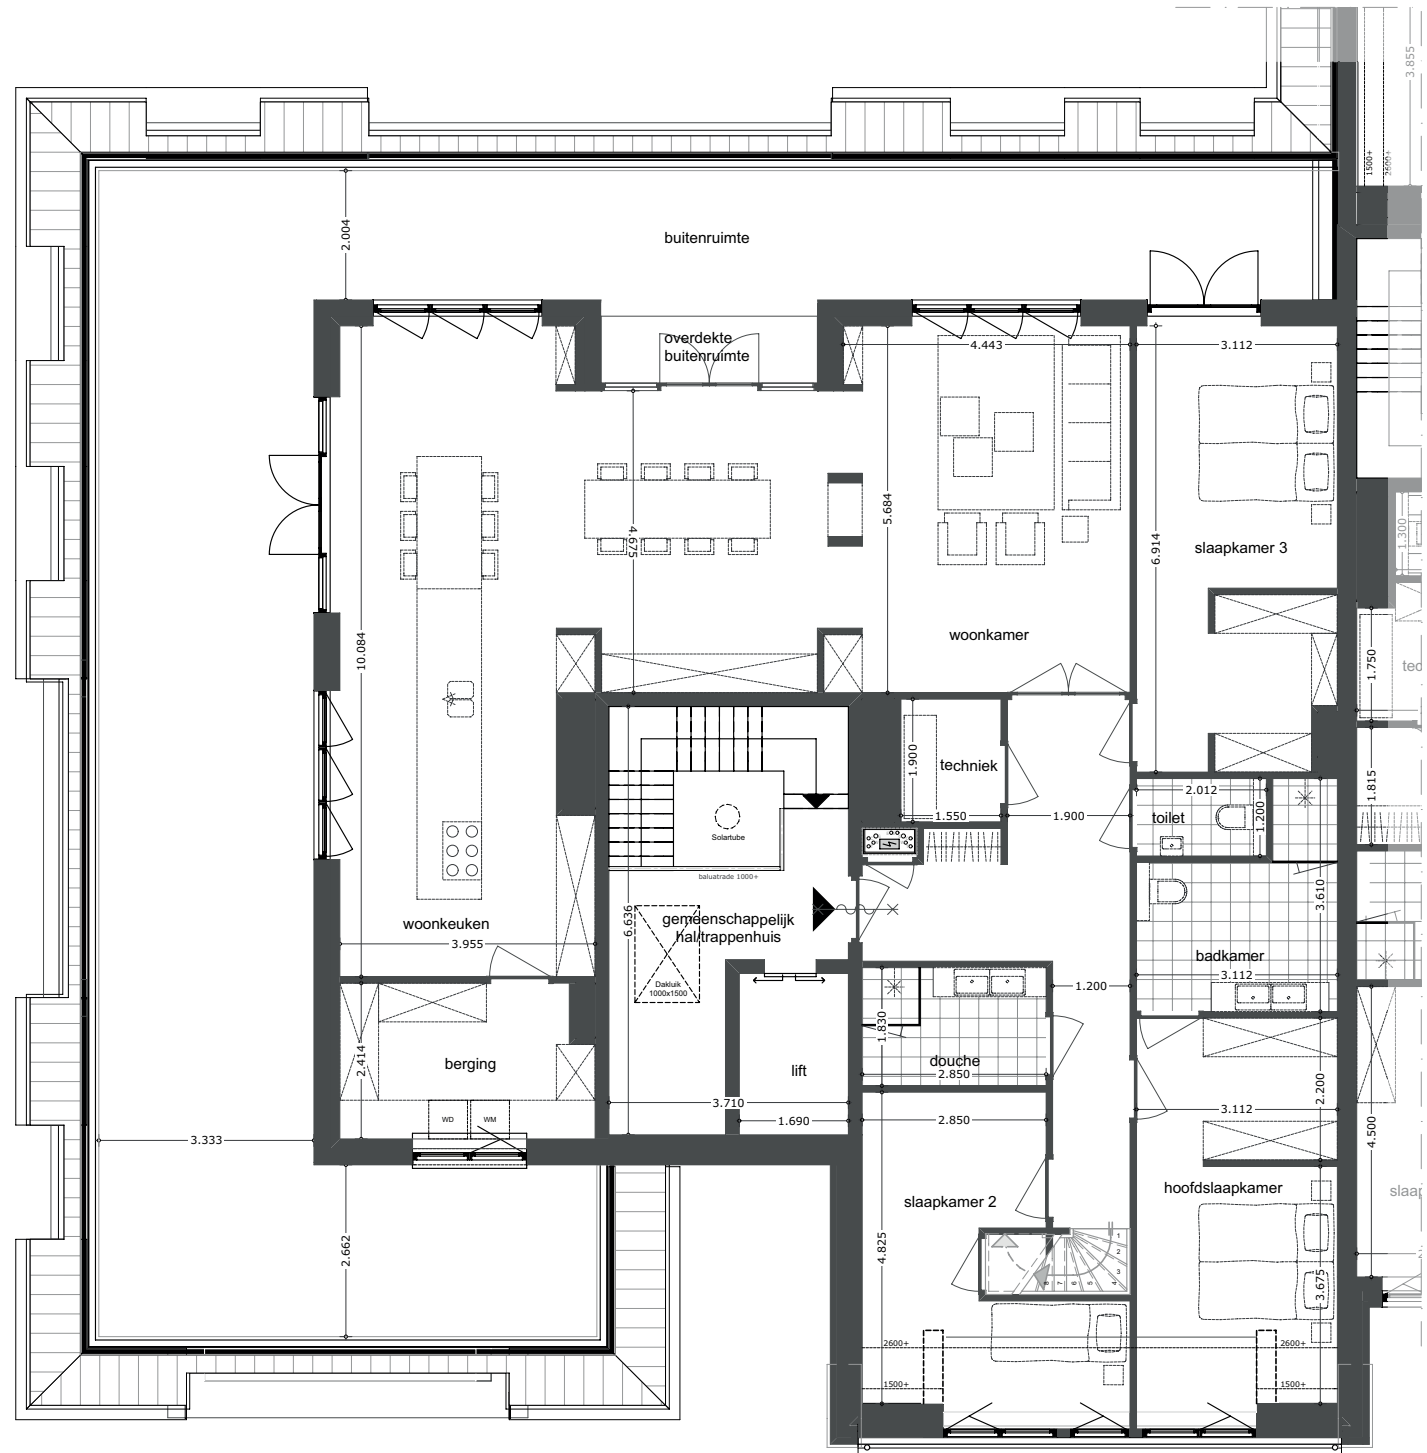

KONINGSBELT

“Uitkijktoren op de Sallandse Heuvelrug”

Woonoppervlakte: 193 M²

Buitenruimte: 122 M²

KONINGSBELT

Voorgevel (Molenweg)

Achtergevel

Linker zijgevel